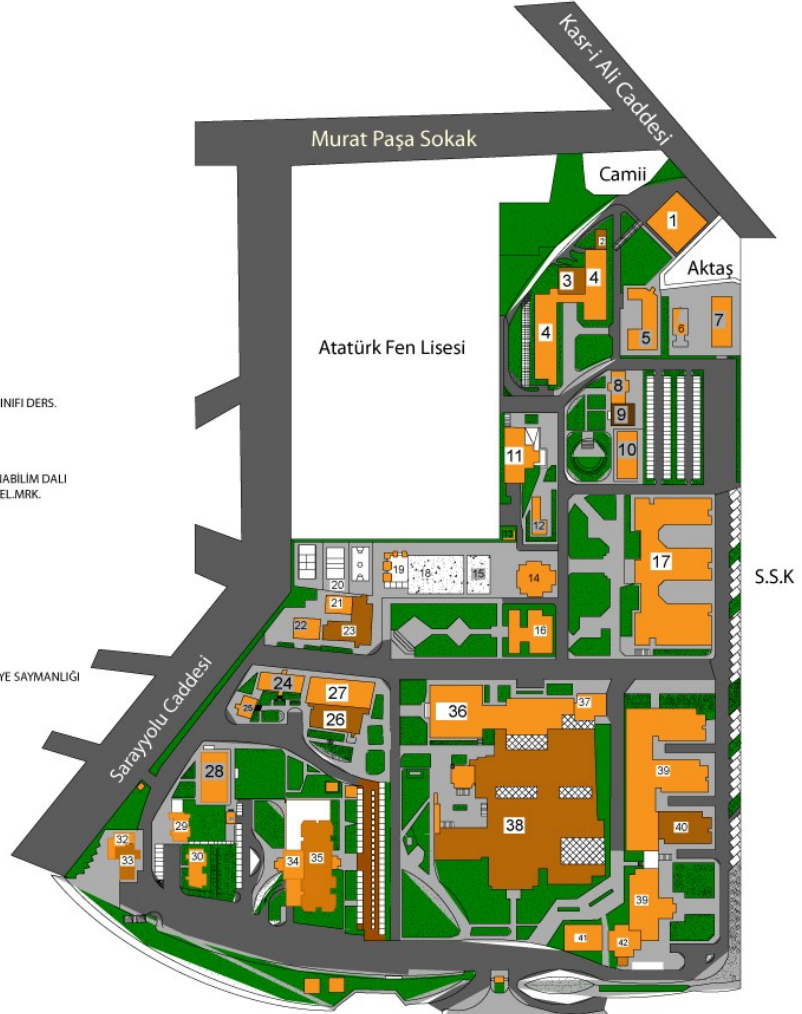

Location of Turkiye in the world map

Istanbul City Map

Marmara University, Goztepe Campus (Kadikoy)

Marmara University around İstanbul

LEJAND

- 1-ISI MERKEZI
- 2-DEPO
- 3-KAFETERYA
- 4-A.E.F. YABANCI DILLER BÖLÜMÜ
- 5-YENILIK MERKEZI
- 6-HANDAN ERTUGRUL KIZ ÖĞRENCİ YURDU
- 7-ORTEZ-PROTEZ ATELYESI
- 8-MEDIKO SOSYAL
- 9-MEDIKO SOSYAL EK BINA
- 10-INTERNET CAFE
- 11-YEMEKHANE
- 12-TARİHİ HAMAM
- 13-TRAFİO
- 14-MÜHENDİSLİK FAKÜLTESİ B
- 15-MÜHENDİSLİK FAKÜLTESİ C
- 16-MÜHENDİSLİK FAKÜLTESİ A
- 17-FEN-EDEBİYAT FAKÜLTESİ
- 18-REKREASYON ALANI
- 19-ÇARŞI
- 20-ACIK SPOR SAHASI
- 21-İMDAT ANFİSİ
- 22-BANKACILIK SİGORTACILIK Y.O.
- 23-İKTİSADİ İDARİ BİRİMLER FAKÜLTESİ
- 24-Y. DİL. EĞİT. ÖĞR. ARŞ. UYG. MRK.& Y. DİL. BÖL. HZ. SINIFI DERS.
- 25-Y. DİLLER BÖLÜMÜ
- 26-İBRAHİM ÖZÖMÇÜ KÜLTÜR MERKEZİ
- 27-Lİ.B.F.(LÜ.K.M.)İNGİLİZCEBÖLÜMLER
- 28-ÖZMEN AKTAR KIZ YURDU
- 29-ODİSEN&TÜRKİYAT ARŞ.ENST.&ANAOKULU ÖĞR.ANABİLİM DALI
- 30-ATE.&KADIN İŞGÜCÜ ARŞ.MRK.&YENİ TEKNO.ARŞ.GEL.MRK.
- 31-TRAFİO
- 32-LOKANTA
- 33-KONUK EVİ
- 34-REKTÖRLÜK
- 35-KÜTÜPHANE
- 36-KAPALI SPOR SALANI
- 37-MÜSEM
- 38-ATATÜRK EĞİTİM FAKÜLTESİ
- 39-TEKNİK EĞİTİM FAKÜLTESİ
- 40-TEKNİK BİL.M.Y.O.
- 41-KANTİN
- 42-TEKNİK EĞİT. FAKKURS BİRİMLERİ & DÖNER SERMAYE SAYMANLIĞI

Goztepe Campus